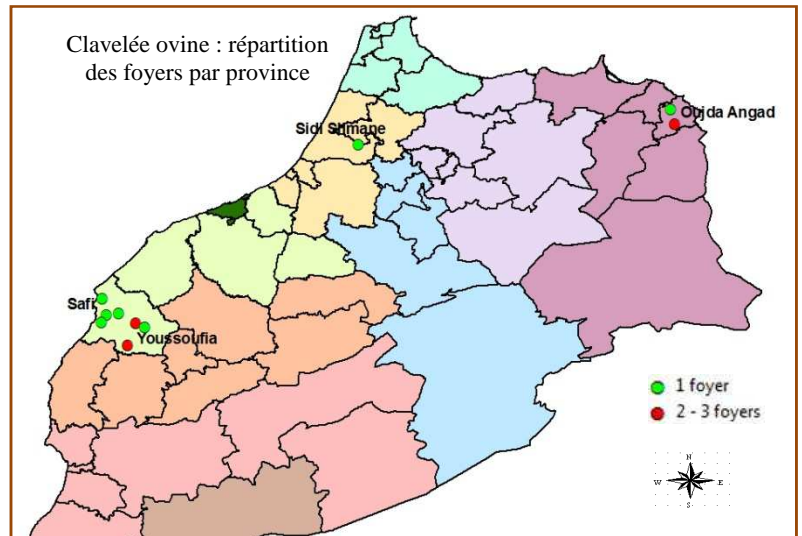

CLAVELEE OVINE

15 foyers (82 cas) ont été déclarés dans les provinces suivantes (*):

Direction Régionale de l'ONSSA	Province	Foyer	Cas	Mort
Chaouia-Ouardigha et Doukkala-Abda	Safi	4	32	0
	Yousseoufia	7	31	1
Oriental	Oujda Angad	3	4	0
Rabat-Salé-Zemmour Zaer et Gharb Charada -Bni Hssen	Sidi Slimane	1	15	0
TOTAL		15	82	1

(* **10 foyers** en juillet 2012 (reliquat) et **05 foyers** en août 2012.

■	Chaouia -Ouardigha et Doukkala-Abda
■	Grand Casablanca
■	Laayoune-Boujdour--Sakia El Hamra-Guelmim-EsSmara
■	Marrakech-Tensift-Al Haouz et Tadla-Azilal
■	Mèknes-Tafilalet
■	Oriental
■	Rabat-Salé-Zemmour-Zaer et Gharb-Chararda-Bni Hssen
■	Sous Massa-Draa
■	Tanger-Tétouan
■	Taza-Al Hoceima-Taounate et Fès- Boulemane

RAGE ANIMALE

34 foyers (34 cas) ont été déclarés dans les provinces suivantes (*):

Direction Régionale de l'ONSSA	Province	Foyer	Cas	Mort
Chaouia -Ouardigha et Doukkala-Abda	Benslimane	10	10	10
	Safi	1	1	1
	Yousseoufia	2	2	2
Grand Casablanca	Casablanca	1	1	1
	Médiouna	1	1	1
Marrakech-Tensift-Al Haouz et Tadla-Azilal	Chichaoua	1	1	1
	Fquih Ben Salah	2	2	2
Meknès-Tafilalet	Méknes	1	1	1
	Midelt	6	6	6
Oriental	Berkane	2	2	2
	Oujda Angad	1	1	
Sous Massa Draâ	Agadir Ida ou Tanan	1	1	1
	Tanger assilah	1	1	
Taza-Al Hoceima-Taounate et Fés Boulemane	Sèfrou	1	1	1
	Taounate	2	2	2
TOTAL		34	34	32

Province	code
Sidi Bennour	58
Sidi Ifni	59
Sidi Kacem	60
Sidi Slimane	61
Skhirate-Témara	62
Tan Tan	63
Tanger Assilah	64
Taounate	65
Taourirt	66
Tarfaya	67
Taroudannt	68
Tata	69
Taza	70
Tétouan	71
Tinghir	72
Tiznit	73
Youssoufia	74
Zagora	75