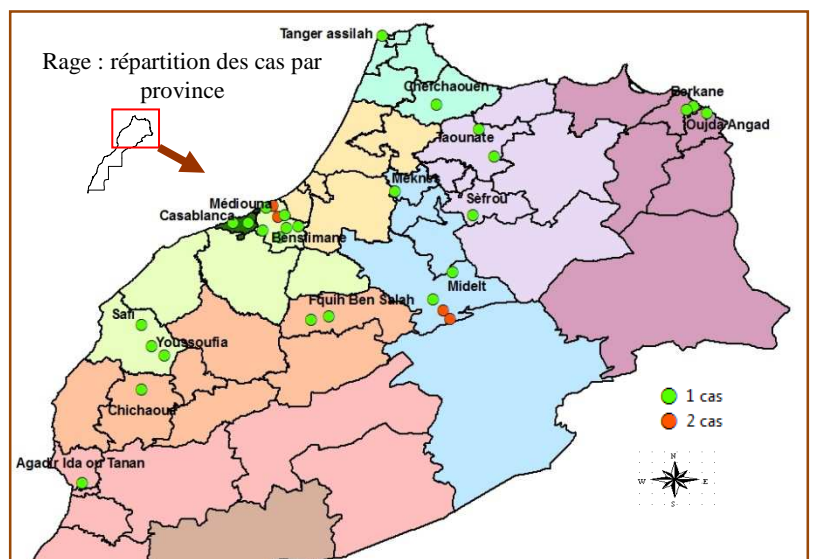

CLAVELEE OVINE

15 foyers (82 cas) ont été déclarés dans les provinces suivantes (*):

Direction Régionale de l'ONSSA	Province	Foyer	Cas	Mort
Chaouia-Ouardigha et Doukkala-Abda	Safi	4	32	0
	Yousseoufia	7	31	1
Oriental	Oujda Angad	3	4	0
Rabat-Salé-Zemmour Zaer et Gharb Charada -Bni Hssen	Sidi Slimane	1	15	0
TOTAL		15	82	1

(* **10 foyers** en juillet 2012 (reliquat) et **05 foyers** en août 2012.

■	Chaouia -Ouardigha et Doukkala-Abda
■	Grand Casablanca
■	Laayoune-Boujdour--Sakia El Hamra-Guelmim-EsSmara
■	Marrakech-Tensift-Al Haouz et Tadla-Azilal
■	Mèknes-Tafilalet
■	Oriental
■	Rabat-Salé-Zemmour-Zaer et Gharb-Chararda-Bni Hssen
■	Sous Massa-Draa
■	Tanger-Tétouan
■	Taza-Al Hoceima-Taounate et Fès- Boulemane

RAGE ANIMALE

34 foyers (34 cas) ont été déclarés dans les provinces suivantes (*):

Direction Régionale de l'ONSSA	Province	Foyer	Cas	Mort
Chaouia -Ouardigha et Doukkala-Abda	Benslimane	10	10	10
	Safi	1	1	1
	Yousseoufia	2	2	2
Grand Casablanca	Casablanca	1	1	1
	Médiouna	1	1	1
Marrakech-Tensift-Al Haouz et Tadla-Azilal	Chichaoua	1	1	1
	Fquih Ben Salah	2	2	2
Meknès-Tafilalet	Méknes	1	1	1
	Midelt	6	6	6
Oriental	Berkane	2	2	2
	Oujda Angad	1	1	
Sous Massa Draâ	Agadir Ida ou Tanan	1	1	1
	Tanger assilah	1	1	
Taza-Al Hoceima-Taounate et Fés Boulemane	Sèfrou	1	1	1
	Taounate	2	2	2
TOTAL		34	34	32

(* **01 foyer** en avril 2012(reliquat), **02 foyers** en juin 2012 (reliquat), **16 foyers** en juillet 2012 (reliquat) et **15 foyers** en août 2012.

BRUCELLOSE BOVINE

01 foyer (32 cas) a été déclaré dans la province de Benslimane.