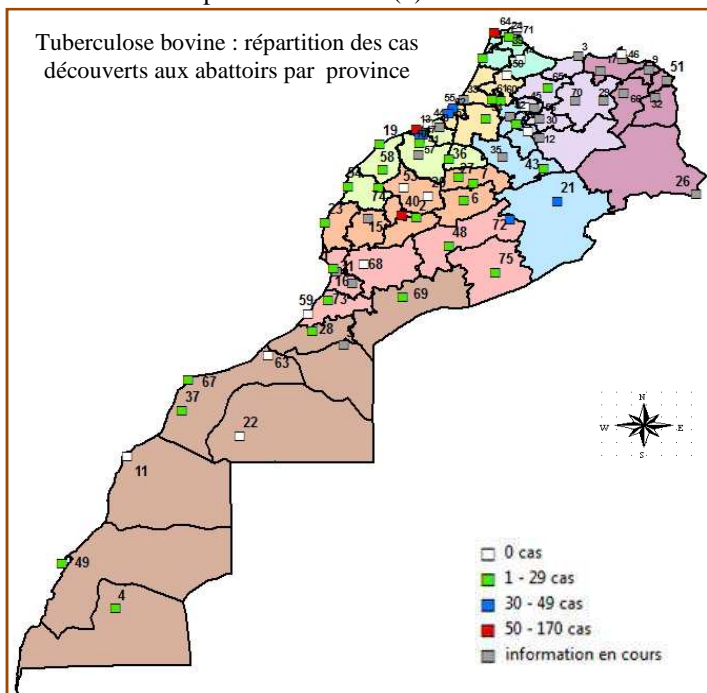

(*): dont **9 cas** en avril 2012 (reliquat), **4cas** en mai 2012 (reliquat), **3 cas** en juin 2012 (reliquat), **687 cas** en juillet 2012 (reliquat) et **406 cas** en août 2012.

Province	code
Agadir Ida ou Tanan	1
Al Haouz	2
Al Hoceima	3
Aousserd	4
Assa Zag	5
Azilal	6
Beni Mellal	7
Benslimane	8
Berkane	9
Berrechid	10
Boujdour	11
Boulemane	12
Casablanca	13
Chefchaouen	14
Chichaoua	15
Chtouka Ait Baha	16
Driouch	17
El Hajeb	18
El Jadida	19

Province	code
El Kelaa des Sraghna	20
Errachidia	21
Es Semara	22
Essaouira	23
Fahs Anjra	24
Fes	25
Figuig	26
Fquih Ben Salah	27
Guelmim	28
Guercif	29
Ifrane	30
Inezgane Ait Melloul	31
Jerada	32
Kenitra	33
Khemisset	34
Khenifra	35
Khouribga	36
Laayoune	37
Larache	38

Province	code
Marrakech	40
M'diq-Fnidq	39
Mediouna	41
Meknes	42
Midelt	43
Mohammedia	44
Moulay Yacoub	45
Nador	46
Nouaceur	47
Ouarzazate	48
Oued ed-Dahab	49
Quezzane	50
Oujda Angad	51
Rabat	52
Rehamna	53
Safi	54
Sale	55
Sefrou	56
Settat	57

Province	code
Sidi Bennour	58
Sidi Ifni	59
Sidi Kacem	60
Sidi Slimane	61
Skhirate-Témara	62
Tan Tan	63
Tanger Assilah	64
Taounate	65
Taourirt	66
Tarfaya	67
Taroudannt	68
Tata	69
Taza	70
Tétouan	71
Tinghir	72
Tiznit	73
Youssoufia	74
Zagora	75